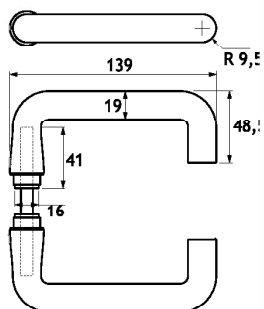

LH103

Coppia di maniglie per serrature GL01N,
GL07B, GL08B, GLV01 e GLV03
Realizzate in lega di alluminio

Pair of handles for GL01N, GL07B, GL08B, GLV01
and GLV03 locks
Aluminium alloy manufacturing